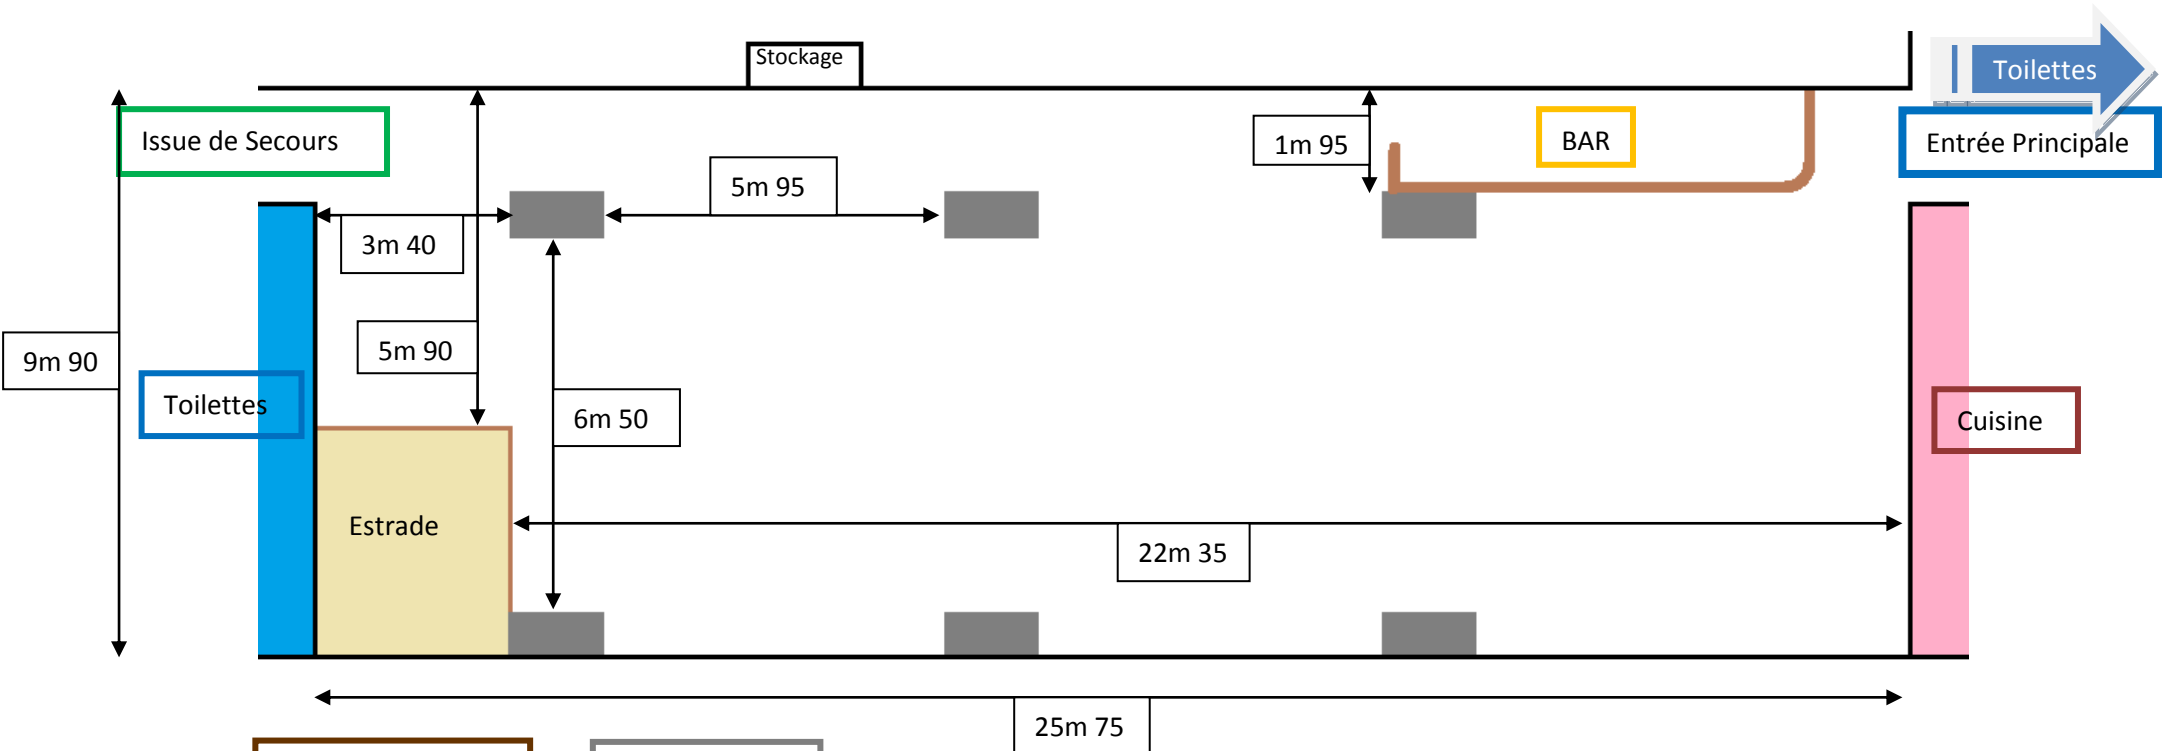

# Salle Communale

## Fort De Meroux

**Estrade :**  
Longueur : 4m 00  
Largeur : 3m 40  
Hauteur : 0.78m

**Piliers :**  
1m 60 x 0.77m